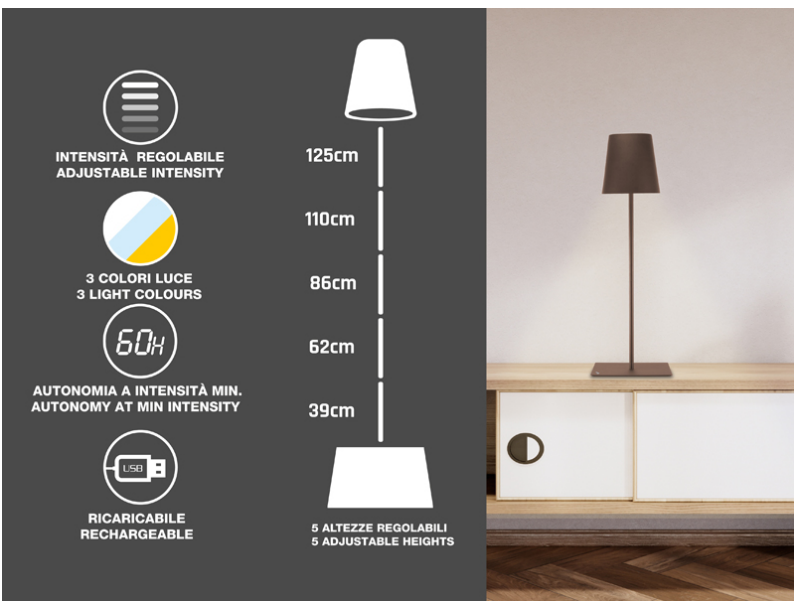

LÁMPARA DE PIE RECARGABLE SOFÀ XL - CORTEN

P201UTP405

Lámpara de sofá recargable con interruptor táctil. Con un simple toque se puede elegir entre luz cálida, fría o natural. La intensidad de la luz se puede regular manteniendo pulsado el botón de encendido. La altura regulable mediante las 5 secciones del vástago permite colocarla en cualquier rincón de la casa. También para iluminar mesas y/o esquinas de muebles. Cable de carga USB incluido.

LÁMPARA DE PIE RECARGABLE SOFÀ XL - CORTEN

P201UTP405

DIMENSIONES DEL PRODUCTO: 20X20X125 CM

MATERIAL: ABS Y ALUMINIO CON ACABADO LACADO MATE

ENERGÍA: 2.5 W W

BATERÍAS: 4000 MAH

PESO NETO: 2.28 KG KG

TAMAÑO DEL EMBALAJE: 20.5X20.5X38.5 CM