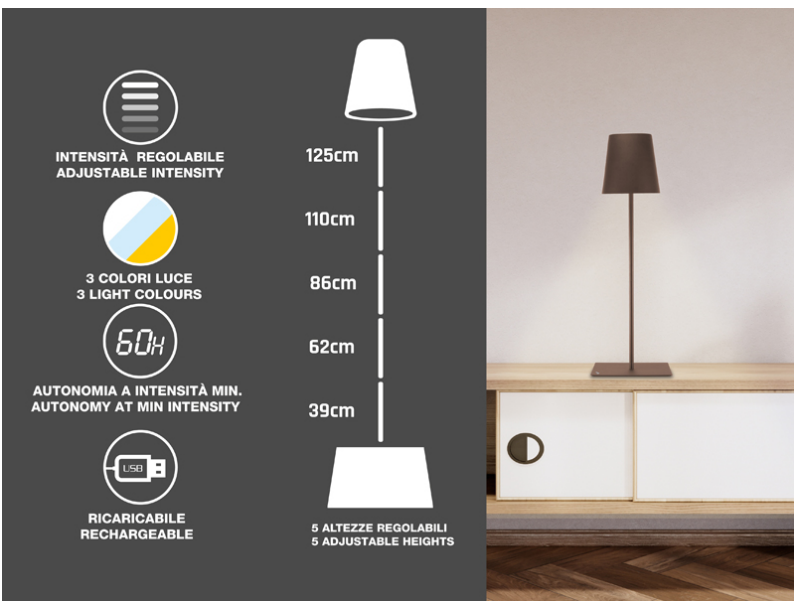

LÁMPARA DE PIE RECARGABLE SOFÀ XL - CORTEN

P201UTP405

Lámpara de sofá recargable con interruptor táctil. Con un simple toque se puede elegir entre luz cálida, fría o natural. La intensidad de la luz se puede regular manteniendo pulsado el botón de encendido. La altura regulable mediante las 5 secciones del vástago permite colocarla en cualquier rincón de la casa. También para iluminar mesas y/o esquinas de muebles. Cable de carga USB incluido.

beper

LÁMPARA DE PIE RECARGABLE SOFÀ XL - CORTEN

P201UTP405

DIMENSIONES DEL PRODUCTO: 20X20X125 CM

MATERIAL: ABS Y ALUMINIO CON ACABADO LACADO MATE

ENERGÍA: 2.5 W W

BATERÍAS: 4000 MAH

PESO NETO: 2.28 KG KG

TAMAÑO DEL EMBALAJE: 20.5X20.5X38.5 CM

EMBALAJE: GIFT BOX

UNIDADES X PARCELA: 2

UNIDADES X PALETA: 56

8056420224429

Beper S.r.l.

Via Antonio Salieri, 30 37050 Vallese di Oppeano (VR)

www.beper.com