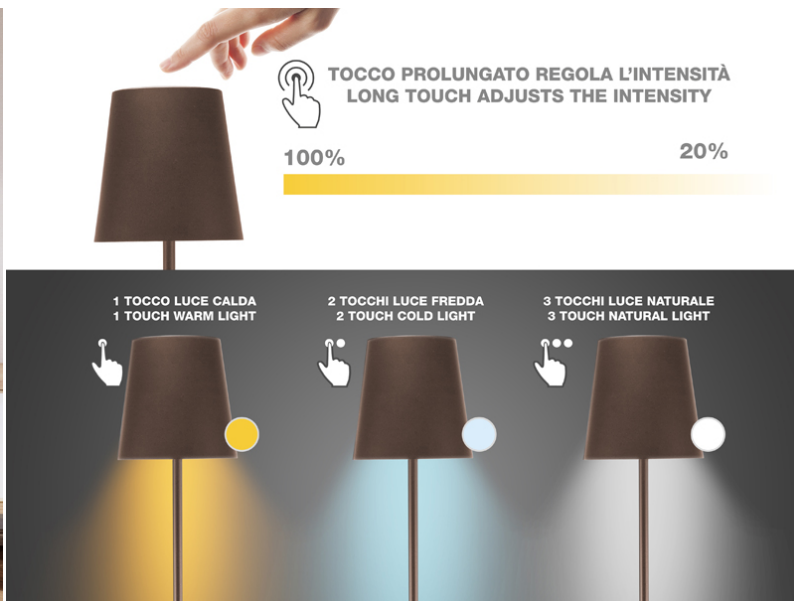

LÁMPARA DE PIE RECARGABLE SOFÀ XL - CORTEN

P201UTP405

Lámpara de sofá recargable con interruptor táctil. Con un simple toque se puede elegir entre luz cálida, fría o natural. La intensidad de la luz se puede regular manteniendo pulsado el botón de encendido. La altura regulable mediante las 5 secciones del vástago permite colocarla en cualquier rincón de la casa. También para iluminar mesas y/o esquinas de muebles. Cable de carga USB incluido.

Beper S.r.l.

Via Antonio Salieri, 30 37050 Vallese di Oppeano (VR)

www.beper.com

LÁMPARA DE PIE RECARGABLE SOFÀ XL - CORTEN

P201UTP405

DIMENSIONES DEL PRODUCTO: 20X20X125 CM

MATERIAL: ABS Y ALUMINIO CON ACABADO LACADO MATE