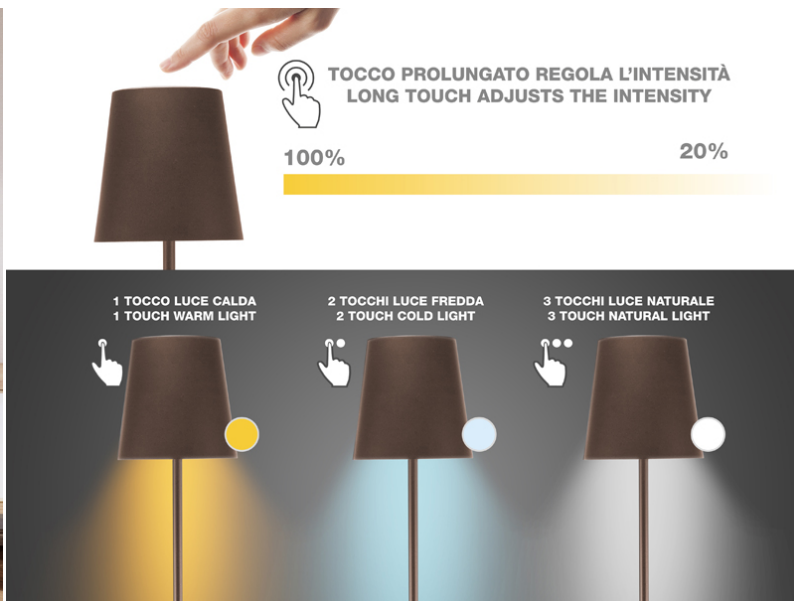

LÁMPARA DE PIE RECARGABLE SOFÀ XL - CORTEN

P201UTP405

Lámpara de sofá recargable con interruptor táctil. Con un simple toque se puede elegir entre luz cálida, fría o natural. La intensidad de la luz se puede regular manteniendo pulsado el botón de encendido. La altura regulable mediante las 5 secciones del vástago permite colocarla en cualquier rincón de la casa. También para iluminar mesas y/o esquinas de muebles. Cable de carga USB incluido.

LÁMPARA DE PIE RECARGABLE SOFÀ XL - CORTEN

P201UTP405

DIMENSIONES DEL PRODUCTO: 20X20X125 CM

MATERIAL: ABS Y ALUMINIO CON ACABADO LACADO MATE

ENERGÍA: 2.5 W W

BATERÍAS: 4000 MAH

PESO NETO: 2.28 KG KG

TAMAÑO DEL EMBALAJE: 20.5X20.5X38.5 CM