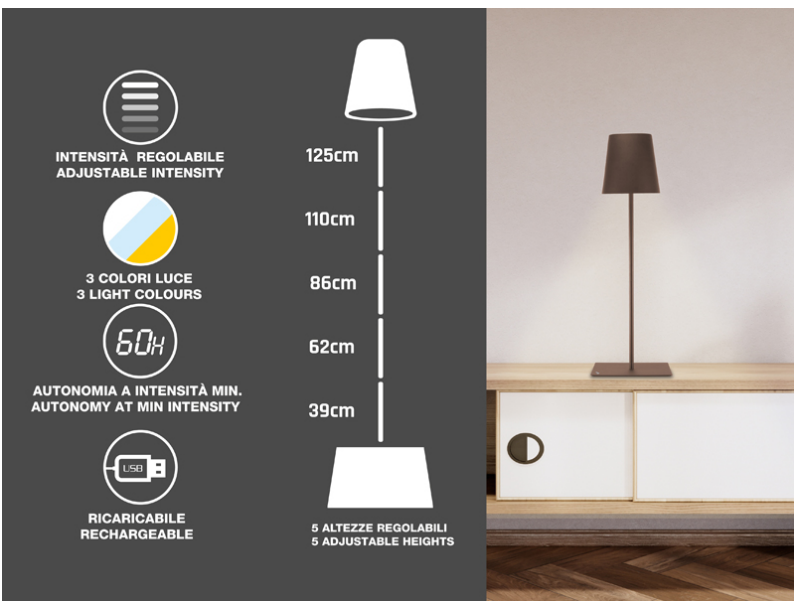

LÁMPARA DE PIE RECARGABLE SOFÀ XL - CORTEN

P201UTP405

Lámpara de sofá recargable con interruptor táctil. Con un simple toque se puede elegir entre luz cálida, fría o natural. La intensidad de la luz se puede regular manteniendo pulsado el botón de encendido. La altura regulable mediante las 5 secciones del vástago permite colocarla en cualquier rincón de la casa. También para iluminar mesas y/o esquinas de muebles. Cable de carga USB incluido.

Beper S.r.l.

Via Antonio Salieri, 30 37050 Vallese di Oppeano (VR)

www.beper.com

LÁMPARA DE PIE RECARGABLE SOFÀ XL - CORTEN

P201UTP405

DIMENSIONES DEL PRODUCTO: 20X20X125 CM

MATERIAL: ABS Y ALUMINIO CON ACABADO LACADO MATE

ENERGÍA: 2.5 W W

BATERÍAS: 4000 MAH

PESO NETO: 2.28 KG KG

TAMAÑO DEL EMBALAJE: 20.5X20.5X38.5 CM

EMBALAJE: GIFT BOX

UNIDADES X PARCELA: 2

UNIDADES X PALETA: 56

Video