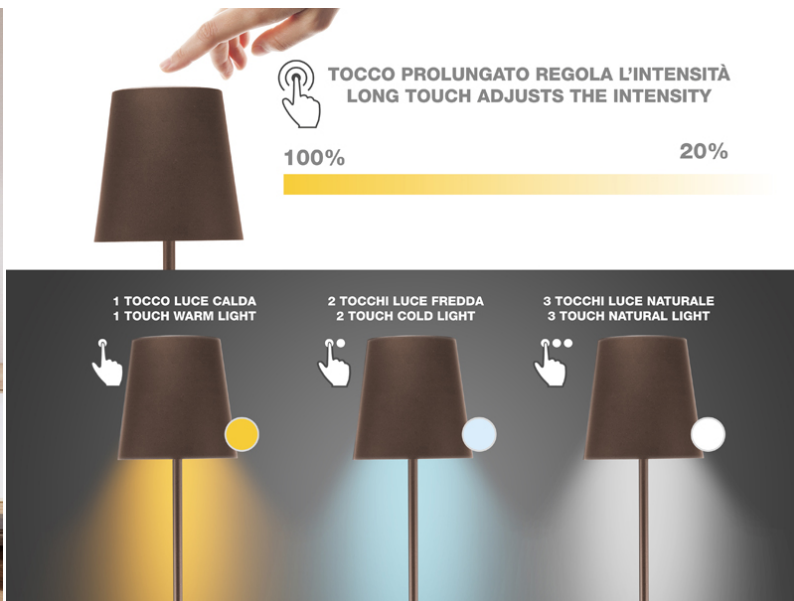

LÁMPARA DE PIE RECARGABLE SOFÀ XL - CORTEN

P201UTP405

Lámpara de sofá recargable con interruptor táctil. Con un simple toque se puede elegir entre luz cálida, fría o natural. La intensidad de la luz se puede regular manteniendo pulsado el botón de encendido. La altura regulable mediante las 5 secciones del vástago permite colocarla en cualquier rincón de la casa. También para iluminar mesas y/o esquinas de muebles. Cable de carga USB incluido.

beper

LÁMPARA DE PIE RECARGABLE SOFÀ XL - CORTEN

P201UTP405

DIMENSIONES DEL PRODUCTO: 20X20X125 CM

MATERIAL: ABS Y ALUMINIO CON ACABADO LACADO MATE

ENERGÍA: 2.5 W W

BATERÍAS: 4000 MAH

PESO NETO: 2.28 KG KG