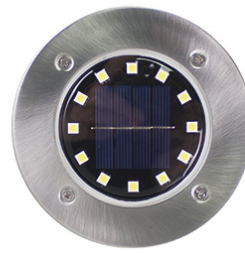

JUEGO DE DOS PIQUETAS SOLARES

P207ILO020

Juego de 2 balizas solares para caminos y jardines, con estaca incluida. Las lámparas se encienden automáticamente en la oscuridad y se apagan con la luz del día, gracias a la energía de la luz solar. La estaca permite fijar las lámparas al suelo en cualquier parte del jardín, junto a parterres o a lo largo de caminos. Cuerpo de plástico, panel solar de cristal.

beper

PROTEZIONE IP44
IP44 PROTECTION

AUTONOMIA
AUTONOMY

RICARICA SOLARE
SUNLIGHT RECHARGE

12 LED
12 LEDS

11,5 cm

13,5 cm

JUEGO DE DOS PIQUETAS SOLARES

P207ILO020

DIMENSIONES DEL PRODUCTO:

12,50X6,50X12,50 CM

MATERIAL: PLASTIC

BATERÍAS: NI MH 300 MAH

PESO NETO: 0,28 KG KG

EMBALAJE: GIFT BOX

UNIDADES X PARCELA: 8