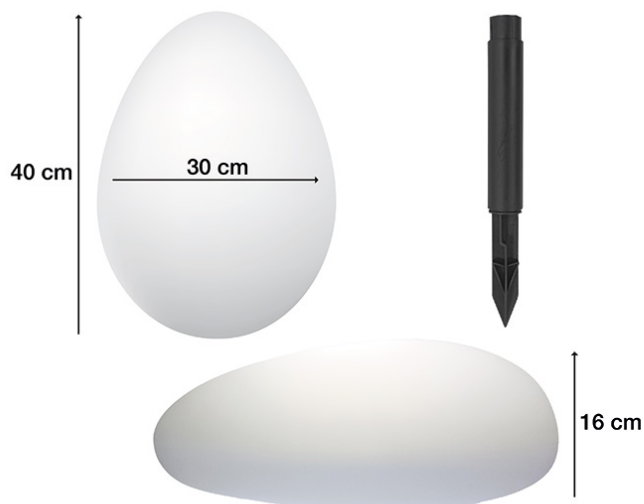

LÁMPARA SOLAR DE PIEDRA

P207ILO241

Lámpara solar de jardín con forma de piedra. La lámpara se enciende automáticamente en la oscuridad y se apaga con la luz del día, gracias a la energía procedente de la luz solar. Luz LED RGB blanca y de colores para decorar el jardín.

Clavija para fijación al suelo incluida.

Cuerpo de plástico, se recarga con energía solar. Tiempo de recarga: 8-10 horas. Autonomía: 6-8 horas.

Batería Ni-Mh 600 mAh. Diámetro: 25 cm. Protección IP44.

beper

PROTEZIONE IP44
IP44 PROTECTION

AUTONOMIA
AUTONOMY

7 COLORI LED
7 LED COLORS

RICARICA SOLARE
SUNLIGHT RECHARGE

LÁMPARA SOLAR DE PIEDRA

P207ILO241

DIMENSIONES DEL PRODUCTO: 40X30X16 CM

MATERIAL: PLÁSTICA

BATERÍAS: LI-ION 600 MAH ; 18650 (LI-ION); 1 X 3.7 V

PESO NETO: 1.03 KG KG

TAMAÑO DEL EMBALAJE: 40,5X30,5X16,5 CM

EMBALAJE: GIFT BOX

UNIDADES X PARCELA: 4

8056420225549

Beper S.r.l.

Via Antonio Salieri, 30 37050 Vallese di Oppeano (VR)