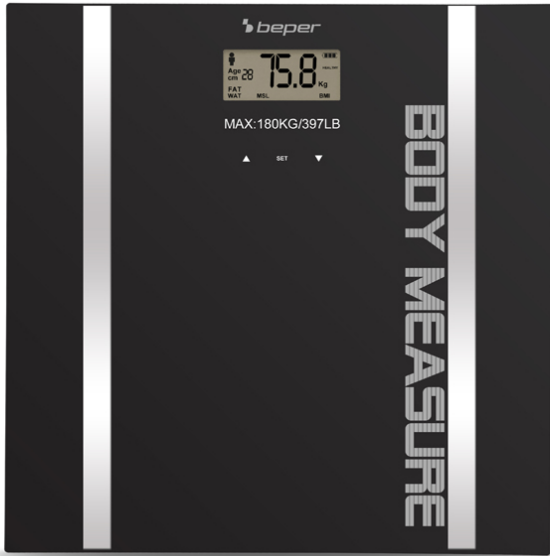

## **BÁSCULA DE BIOIMPEDANCIA**

**40.808A**

Balanza de baño electrónica con base de vidrio templado de 6 mm de espesor. Gracias a las inserciones de metal, al ingresar sus datos, calcula masa ósea y masa muscular y el porcentaje de líquidos con una capacidad hasta 10 memorias. Carga máxima 150 Kg. Pantalla LCD. Apagado y reinicio automáticos con indicación de sobrecarga y nivel de batería. Batería incluida

## BÁSCULA DE BIOIMPEDANCIA

40.808A

**DIMENSIONES DEL PRODUCTO:** 30X30X1,7CM

**MATERIAL:** VIDRIO TEMPLADO

**BATERÍAS:** 1XCR2032 INCLUIDO

**PESO NETO:** 1,65 KG

**TAMAÑO DEL EMBALAJE:** 31,8X31,8X2,6 CM

**EMBALAJE:** CAJA LITOGRAFIADA