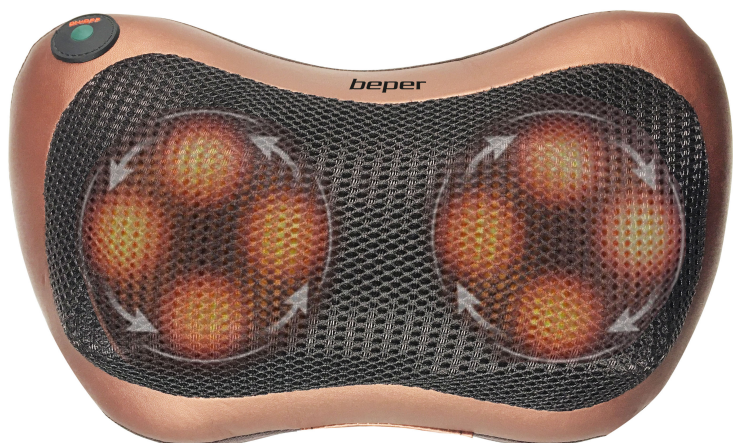

## COJÍN MASAJEADOR

40.501

Cojín para masaje con doble uso: hogar y automóvil con adaptador incluido. Equipado con 4 nudos de masaje con rotación alterna en sentido horario y antihorario (ajustable mediante el botón ON / OFF), promueve la circulación y la relajación muscular. Apagado automático después de 15 minutos.

# beper

## COJÍN MASAJEADOR

40.501

**DIMENSIONES DEL PRODUCTO:** 30,5X11,5X19  
CM

**MATERIAL:** PVC / PU

**ENERGÍA:** 20 W

**PESO NETO:** 1,20 KG

**TAMAÑO DEL EMBALAJE:** 32X11,7X20,3 CM

**EMBALAJE:** CAJA LITOGRAFIADA