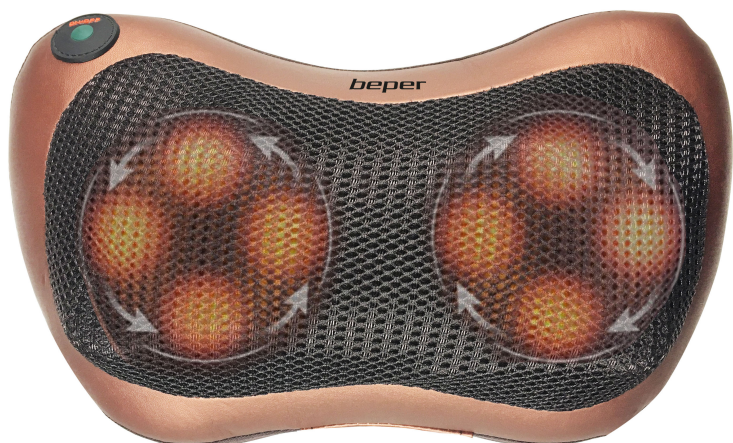

COJÍN MASAJEADOR

40.501

Cojín para masaje con doble uso: hogar y automóvil con adaptador incluido. Equipado con 4 nudos de masaje con rotación alterna en sentido horario y antihorario (ajustable mediante el botón ON / OFF), promueve la circulación y la relajación muscular. Apagado automático después de 15 minutos.

beper

COJÍN MASAJEADOR

40.501

DIMENSIONES DEL PRODUCTO: 30,5X11,5X19
CM

MATERIAL: PVC / PU

ENERGÍA: 20 W

PESO NETO: 1,20 KG

TAMAÑO DEL EMBALAJE: 32X11,7X20,3 CM