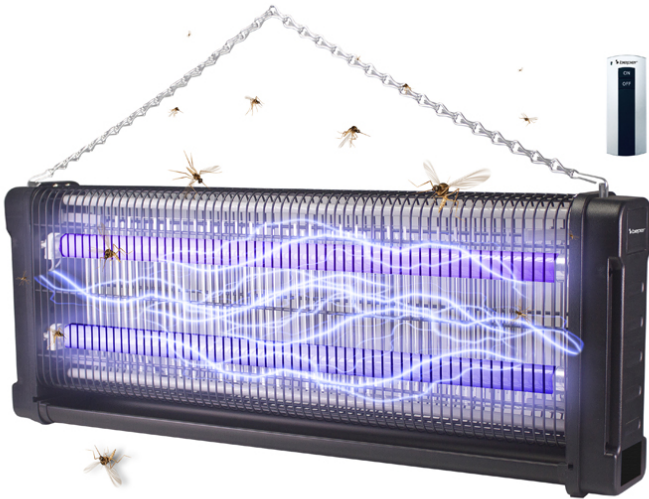

## LÁMPARA DE MOSQUITO ELÉCTRICA CON CONTROL REMOTO - 40 W

### P206ZAN040

Mosquitera eléctrica con estructura resistente en abs y metal, perfecta también para uso en externo. Los dos tubos de luz UV-A de 20 W cada uno y la rejilla superior abierta ayudan a aumentar el atractivo, a eliminar los mosquitos y otros insectos voladores. Utilizable en soporte o colgado, gracias a la cadena suministrada. Mando a distancia incluido, y bandeja extraíble para facilitar la limpieza.

## LÁMPARA DE MOSQUITO ELÉCTRICA CON CONTROL REMOTO - 40 W

**P206ZAN040**

**DIMENSIONES DEL PRODUCTO:** 72,5X11X26 CM

**MATERIAL:** ABS/METAL

**ENERGÍA:** 40 W

**PESO NETO:** 3,3 KG

**TAMAÑO DEL EMBALAJE:** 72,5X11X27 CM