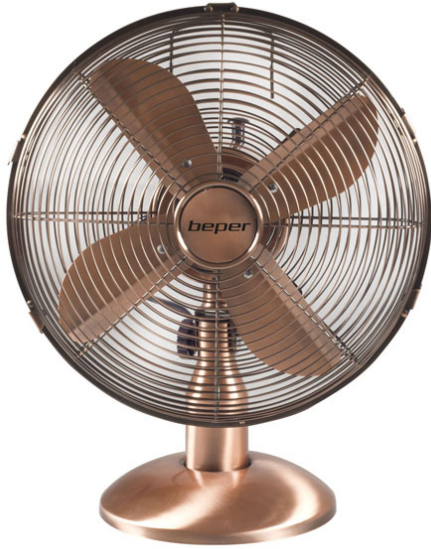

VENTILADOR DE MESA DE ESTILO RETRO

VE.210

Ventilador de mesa de estilo retro con estructura metálica con acabado de cobre, 4 aspas de aluminio y rejilla de Ø 30 cm. 3 velocidades de ventilador seleccionables y oscilación horizontal automática. Gracias a la base redonda antideslizante se puede colocar sobre cualquier encimera. Perfecto para los amantes del lápiz óptico retro.

beper

VENTILADOR DE MESA DE ESTILO RETRO

VE.210

DIMENSIONES DEL PRODUCTO: 32X24X42 CM

MATERIAL: ACERO/ALUMINIO

ENERGÍA: 40 W

PESO NETO: 4,10 KG

TAMAÑO DEL EMBALAJE: 53X16X35,8 CM