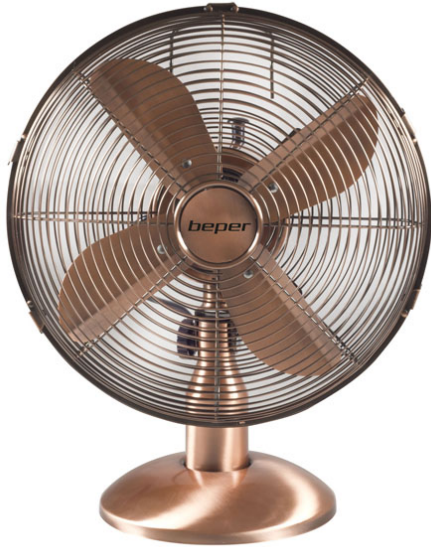

VENTILADOR DE MESA DE ESTILO RETRO

VE.210

Ventilador de mesa de estilo retro con estructura metálica con acabado de cobre, 4 aspas de aluminio y rejilla de Ø 30 cm. 3 velocidades de ventilador seleccionables y oscilación horizontal automática. Gracias a la base redonda antideslizante se puede colocar sobre cualquier encimera. Perfecto para los amantes del lápiz óptico retro.

beper

VENTILADOR DE MESA DE ESTILO RETRO

VE.210

DIMENSIONES DEL PRODUCTO: 32X24X42 CM

MATERIAL: ACERO/ALUMINIO

ENERGÍA: 40 W

PESO NETO: 4,10 KG

TAMAÑO DEL EMBALAJE: 53X16X35,8 CM