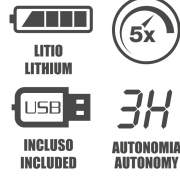

BATIDORA RECARGABLE SIN CABLE

P102SBA007

Práctico batidor recargable sin hilo, para mezclar, batir y montar rápidamente varios alimentos. Se incluyen dos látigos de acero inoxidable: un látigo tradicional para eliminar grumos, montar y emulsionar; apto para realizar la mayonesa, mezclar cremas y salsas. Un látigo de globo para incorporar mucho aire y para mezclar ingredientes montados evitando que se desmonten. Apta para montar la nata y las claras de huevo, para emulsionar y para mezclar preparaciones más consistentes como cremas a la mantequilla. El producto tiene 5 velocidades ajustables y se carga en aproximadamente 4 horas para una autonomía de aproximadamente 3 horas. Cable USB de carga incluido.

beper

BATIDORA RECARGABLE SIN CABLE

P102SBA007

DIMENSIONES DEL PRODUCTO:
9X9X18,5 CM

MATERIAL: ACERO/PP

ENERGÍA: 20 W

BATERÍAS: BATERÍA DE LITIO
1300MAH

PESO NETO: 0,43 KG