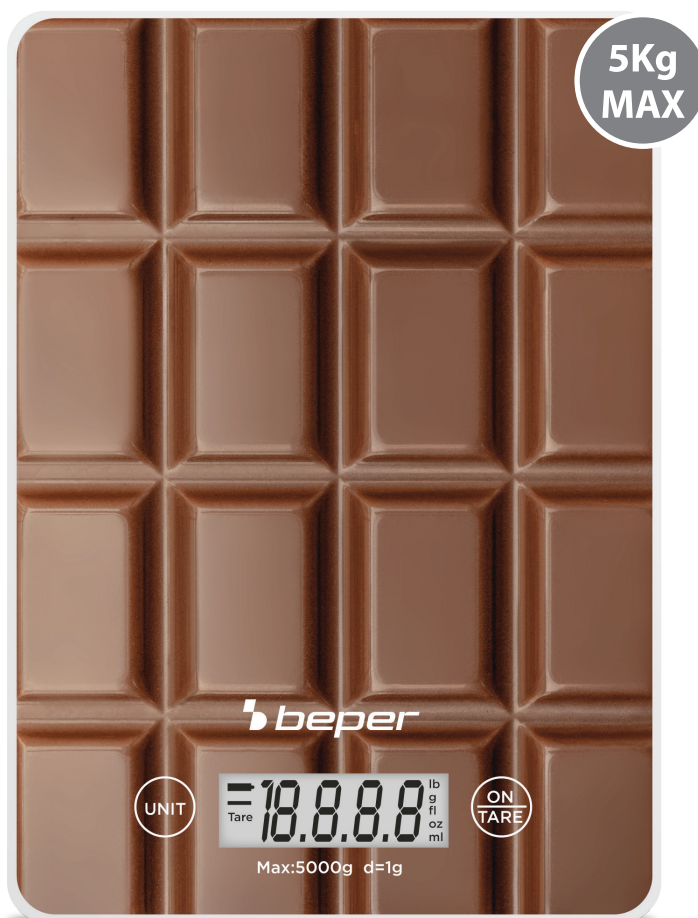

# Bilancia da cucina digitale Cioccolato

## Chocolate Digital Kitchen Scale

**1xCR2032  
INCLUDED**

**1g-5Kg  
g/lb**

**TARE**

**LIQUIDS**

**LCD**

- Unità di misura g e lb
- Funzione tara
- Display digitale
- Piatto in vetro temperato
- Indicatore di batteria scarica (1CR2032 INCLUSA)
- Sistema di autospegnimento
- Portata massima 5 kg

- 2 weighting modalities: g and lb
- Tare function
- Digital display
- Tempered glass platform
- Low battery indicator (1xCR2032 INCLUDED)
- Automatic shut-off
- Maximum capacity: 5 kg

PRODUCT (LxWxH)	GIFT BOX WEIGHT	GIFT BOX (LxWxH)	CARTON PCS	CARTON WEIGHT	CARTON (LxWxH)	PCS EPAL
15x1,5x21,5 cm	0,5 kg	15,5x2,5x22,5 cm	6	3,2 kg	23x17,6x16,3 cm	840