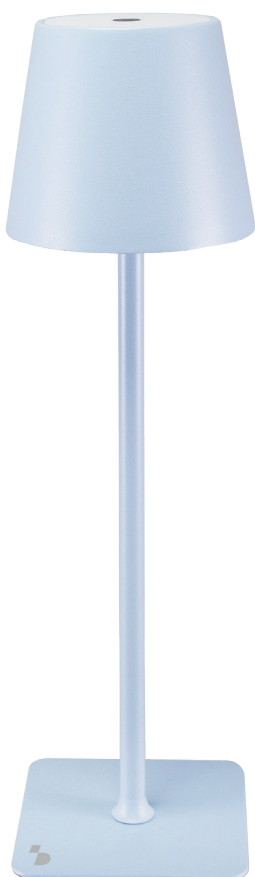

Code

P201UTP124
P201UTP125
P201UTP126
P201UTP127

Lampada da tavolo ricaricabile

Rechargeable Table Lamp

- 
- 
- 
- 
- 
- 
- 

P201UTP124
 AZZURRO - LIGHT BLUE

P201UTP125
 ROSA - PINK

P201UTP126
 GIALLO - YELLOW

P201UTP127
 VERDE - GREEN

- Accensione touch
- Scelta tra luce calda - fredda - naturale
- Intensità della luce regolabile
- Cilindro adattatore da 33mm per bottiglie
- Ideale per interni ed esterni
- Protezione all'acqua IPX4
- Cavo USB type C incluso
- ON/OFF touch control
- Choice between warm - cold - natural light
- Adjustable light intensity
- 33mm bottle adapter cylinder
- Ideal for indoors and outdoors
- IPX4 water protection
- USB type C cable included

PRODUCT (LxWxH)	GIFT BOX WEIGHT	GIFT BOX (LxWxH)	CARTON PCS	CARTON WEIGHT	CARTON (LxWxH)	PCS EPAL
10,5x10,5x37,5 cm	0,8 kg	11,2x11,2x42 cm	6	5,6 kg	35x24x40 cm	216

TOCCO PROLUNGATO REGOLA L'INTENSITÀ
LONG TOUCH ADJUSTS THE INTENSITY

100%

20%

1 TOCCO LUCE CALDA
1 TOUCH WARM LIGHT

2 TOCCHI LUCE FREDDA
2 TOUCH COLD LIGHT

3 TOCCHI LUCE NATURALE
3 TOUCH NATURAL LIGHT

33mm

2in1

Utilizzabile come lampada normale o su bottiglie grazie al cilindro adattatore
Suitable for double purpose such as table lamp and on top of your bottles