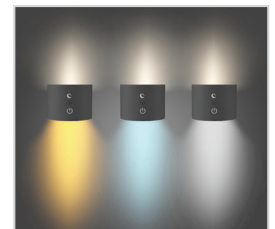

Code

P201UTP303

P201UTP304

Lampada ricaricabile bifacciale 3in1

3in1 Double sided Rechargeable Lamp

P201UTP303

BIANCO - WHITE

8 056420 223118

P201UTP304

NERO - BLACK

8 056420 223125

Lumini

- 3 accessori per un pratico posizionamento:
- base da appoggio, aggancio da parete, clip da agganciare dove vuoi
- Pratico magnete che permette un comodo orientamento della luce
- Accensione touch
- Scelta tra luce calda - fredda - naturale
- Intensità della luce regolabile su 3 livelli
- Modalità notturna per una delicata luce d'atmosfera
- Ricarica con cavo USB type C incluso

- 3 accessories for convenient placement:
- a base for tabletop use, a wall-mounted hook, a clip to attach wherever you wish
- Convenient magnet for easy light orientation
- Touch activation
- Choose between warm, cool, and natural light
- Adjustable light intensity with 3 levels
- Night mode for gentle mood light
- Recharge with the included USB Type-C cable