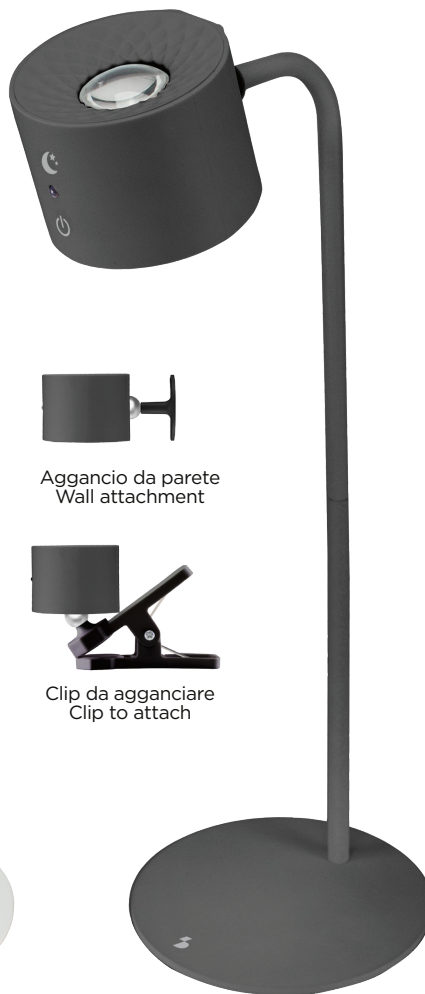

Code

P201UTP303

P201UTP304

Lampada ricaricabile bifacciale 3in1

3in1 Double sided Rechargeable Lamp

P201UTP303

BIANCO - WHITE

8 056420 223118

P201UTP304

NERO - BLACK

8 056420 223125

Lumini

- 3 accessori per un pratico posizionamento:
- base da appoggio, aggancio da parete, clip da agganciare dove vuoi
- Pratico magnete che permette un comodo orientamento della luce
- Accensione touch
- Scelta tra luce calda - fredda - naturale
- Intensità della luce regolabile su 3 livelli
- Modalità notturna per una delicata luce d'atmosfera
- Ricarica con cavo USB type C incluso

- 3 accessories for convenient placement:
- a base for tabletop use, a wall-mounted hook, a clip to attach wherever you wish
- Convenient magnet for easy light orientation
- Touch activation
- Choose between warm, cool, and natural light
- Adjustable light intensity with 3 levels
- Night mode for gentle mood light
- Recharge with the included USB Type-C cable