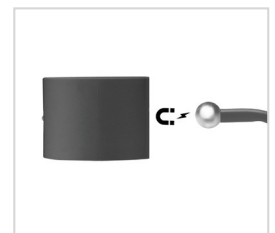

Code

P201UTP303

P201UTP304

Lampada ricaricabile bifacciale 3in1

3in1 Double sided Rechargeable Lamp

P201UTP303

BIANCO - WHITE

8 056420 223118

P201UTP304

NERO - BLACK

8 056420 223125

Lumini

- 3 accessori per un pratico posizionamento:
- base da appoggio, aggancio da parete, clip da agganciare dove vuoi
- Pratico magnete che permette un comodo orientamento della luce
- Accensione touch
- Scelta tra luce calda - fredda - naturale
- Intensità della luce regolabile su 3 livelli
- Modalità notturna per una delicata luce d'atmosfera
- Ricarica con cavo USB type C incluso

- 3 accessories for convenient placement:
- a base for tabletop use, a wall-mounted hook, a clip to attach wherever you wish
- Convenient magnet for easy light orientation
- Touch activation
- Choose between warm, cool, and natural light
- Adjustable light intensity with 3 levels
- Night mode for gentle mood light
- Recharge with the included USB Type-C cable