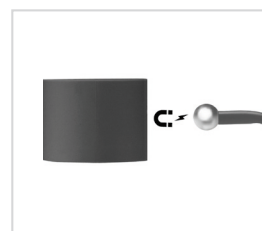

Code

P201UTP303

P201UTP304

Lampada ricaricabile bifacciale 3in1

3in1 Double sided Rechargeable Lamp

P201UTP303

BIANCO - WHITE

8 056420 223118

P201UTP304

NERO - BLACK

8 056420 223125

Aggancio da parete
Wall attachment

Clip da agganciare
Clip to attach

Lumini

- 3 accessori per un pratico posizionamento:
- base da appoggio, aggancio da parete, clip da agganciare dove vuoi
- Pratico magnete che permette un comodo orientamento della luce
- Accensione touch
- Scelta tra luce calda - fredda - naturale
- Intensità della luce regolabile su 3 livelli
- Modalità notturna per una delicata luce d'atmosfera
- Ricarica con cavo USB type C incluso

- 3 accessories for convenient placement:
- a base for tabletop use, a wall-mounted hook, a clip to attach wherever you wish
- Convenient magnet for easy light orientation
- Touch activation
- Choose between warm, cool, and natural light
- Adjustable light intensity with 3 levels
- Night mode for gentle mood light
- Recharge with the included USB Type-C cable