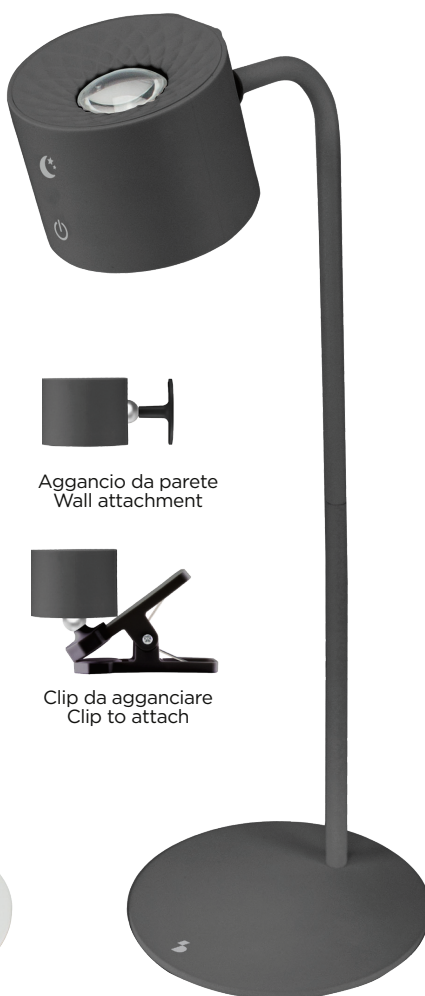

Code

P201UTP303

P201UTP304

Lampada ricaricabile bifacciale 3in1

3in1 Double sided Rechargeable Lamp

P201UTP303

BIANCO - WHITE

8 056420 223118

P201UTP304

NERO - BLACK

8 056420 223125

Aggancio da parete
Wall attachment

Clip da agganciare
Clip to attach

Lumini

- 3 accessori per un pratico posizionamento:
- base da appoggio, aggancio da parete, clip da agganciare dove vuoi
- Pratico magnete che permette un comodo orientamento della luce
- Accensione touch
- Scelta tra luce calda - fredda - naturale
- Intensità della luce regolabile su 3 livelli
- Modalità notturna per una delicata luce d'atmosfera
- Ricarica con cavo USB type C incluso

- 3 accessories for convenient placement:
- a base for tabletop use, a wall-mounted hook, a clip to attach wherever you wish
- Convenient magnet for easy light orientation
- Touch activation
- Choose between warm, cool, and natural light
- Adjustable light intensity with 3 levels
- Night mode for gentle mood light
- Recharge with the included USB Type-C cable