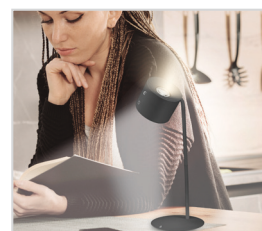

P201UTP304

NERO - BLACK

8 056420 223125

Aggancio da parete
Wall attachment

Clip da agganciare
Clip to attach

Lumini

- 3 accessori per un pratico posizionamento:
- base da appoggio, aggancio da parete, clip da agganciare dove vuoi
- Pratico magnete che permette un comodo orientamento della luce
- Accensione touch
- Scelta tra luce calda - fredda - naturale
- Intensità della luce regolabile su 3 livelli
- Modalità notturna per una delicata luce d'atmosfera
- Ricarica con cavo USB type C incluso

- 3 accessories for convenient placement:
- a base for tabletop use, a wall-mounted hook, a clip to attach wherever you wish
- Convenient magnet for easy light orientation
- Touch activation
- Choose between warm, cool, and natural light
- Adjustable light intensity with 3 levels
- Night mode for gentle mood light
- Recharge with the included USB Type-C cable