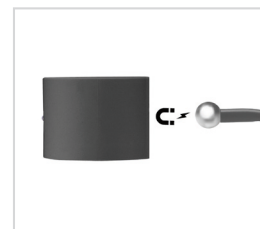

Code

P201UTP305

P201UTP306

Lampada ricaricabile da terra bifacciale

Double sided Rechargeable Floor Lamp

Lumi

P201UTP305

BIANCO - WHITE

8 056420 224399

Aggancio da parete
Wall attachment

P201UTP306

NERO - BLACK

8 056420 224405

- Accensione touch
 - Scelta tra luce calda - fredda - naturale
 - Intensità della luce regolabile
 - Altezza regolabile in 5 impostazioni
 - Ideale per aree living, arredo e tavolate
 - Ricarica con cavo USB type C incluso
 - Autonomia di 6 ore alla massima intensità
- Touch control for turning on and off
 - Choice of warm, cool, or natural light
 - Adjustable light intensity
 - Height adjustable in 5 levels
 - Ideal for living areas, decor, and dining tables
 - Charges with included USB Type-C cable
 - 6-hour battery life at maximum intensity