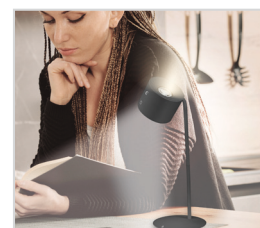

Code

P201UTP305

P201UTP306

Lampada ricaricabile da terra bifacciale

Double sided Rechargeable Floor Lamp

Lumi

P201UTP305

BIANCO - WHITE

8 056420 224399

Aggancio da parete
Wall attachment

P201UTP306

NERO - BLACK

8 056420 224405

- Accensione touch
 - Scelta tra luce calda - fredda - naturale
 - Intensità della luce regolabile
 - Altezza regolabile in 5 impostazioni
 - Ideale per aree living, arredo e tavolate
 - Ricarica con cavo USB type C incluso
 - Autonomia di 6 ore alla massima intensità
- Touch control for turning on and off
 - Choice of warm, cool, or natural light
 - Adjustable light intensity
 - Height adjustable in 5 levels
 - Ideal for living areas, decor, and dining tables
 - Charges with included USB Type-C cable
 - 6-hour battery life at maximum intensity