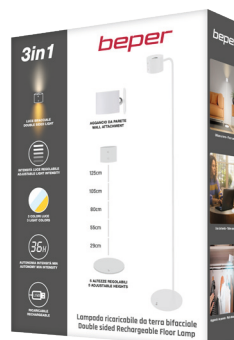

Code

P201UTP305

P201UTP306

Lampada ricaricabile da terra bifacciale

Double sided Rechargeable Floor Lamp

Lumi

P201UTP305

BIANCO - WHITE

8 056420 224399

Aggancio da parete
Wall attachment

P201UTP306

NERO - BLACK

8 056420 224405

- Accensione touch
 - Scelta tra luce calda - fredda - naturale
 - Intensità della luce regolabile
 - Altezza regolabile in 5 impostazioni
 - Ideale per aree living, arredo e tavolate
 - Ricarica con cavo USB type C incluso
 - Autonomia di 6 ore alla massima intensità
- Touch control for turning on and off
 - Choice of warm, cool, or natural light
 - Adjustable light intensity
 - Height adjustable in 5 levels
 - Ideal for living areas, decor, and dining tables
 - Charges with included USB Type-C cable
 - 6-hour battery life at maximum intensity

PRODUCT (LxWxH)	GIFT BOX WEIGHT	GIFT BOX (LxWxH)	CARTON PCS	CARTON WEIGHT	CARTON (LxWxH)	PCS EPAL
18x18x131 cm	2,5 kg	22,5x7x30cm	4	10 kg	30x24x31,5 cm	240