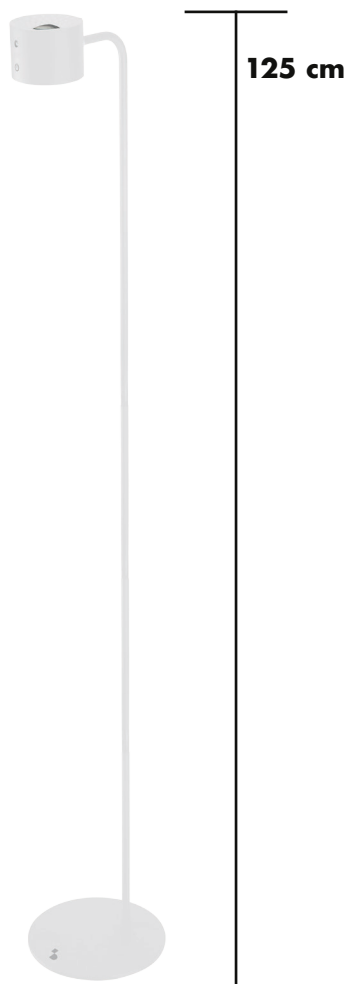

Code

P201UTP305

P201UTP306

Lampada ricaricabile da terra bifacciale

Double sided Rechargeable Floor Lamp

Lumi

P201UTP305

BIANCO - WHITE

8 056420 224399

Aggancio da parete
Wall attachment

P201UTP306

NERO - BLACK

8 056420 224405

- Accensione touch
 - Scelta tra luce calda - fredda - naturale
 - Intensità della luce regolabile
 - Altezza regolabile in 5 impostazioni
 - Ideale per aree living, arredo e tavolate
 - Ricarica con cavo USB type C incluso
 - Autonomia di 6 ore alla massima intensità
- Touch control for turning on and off
 - Choice of warm, cool, or natural light
 - Adjustable light intensity
 - Height adjustable in 5 levels
 - Ideal for living areas, decor, and dining tables
 - Charges with included USB Type-C cable
 - 6-hour battery life at maximum intensity

PRODUCT (LxWxH)	GIFT BOX WEIGHT	GIFT BOX (LxWxH)	CARTON PCS	CARTON WEIGHT	CARTON (LxWxH)	PCS EPAL
18x18x131 cm	2,5 kg	22,5x7x30cm	4	10 kg	30x24x31,5 cm	240