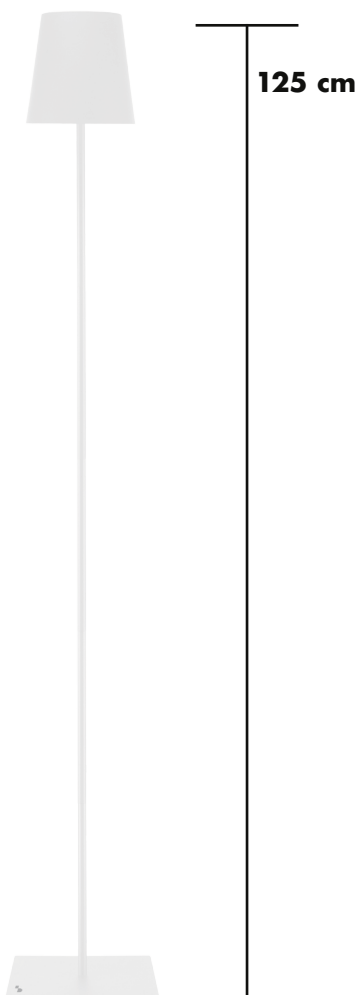

Code

**P201UTP404**

**P201UTP405**

# Lampada ricaricabile da terra

Rechargeable Floor Lamp

# SOFA XL

**P201UTP404**

BIANCO - WHITE

8 056420 224412

**P201UTP405**

RUGGINE - RUST

8 056420 224429

- Accensione touch
  - Scelta tra luce calda - fredda - naturale
  - Intensità della luce regolabile
  - Altezza regolabile in 5 impostazioni
  - Ideale per aree living, arredo e tavolate
  - Ricarica con cavo USB type C incluso
  - Autonomia di 6 ore alla massima intensità
- Touch control for turning on and off
  - Choice of warm, cool, or natural light
  - Adjustable light intensity
  - Height adjustable in 5 levels
  - Ideal for living areas, decor, and dining tables
  - Charges with included USB Type-C cable
  - 6-hour battery life at maximum intensity