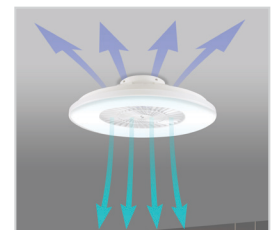

Code

P206VEN640

Ventilatore da soffitto 40 Bidirezionale

Ceiling Fan

40W

**GRID
Ø50cm**

3 SPEEDS

2 FLOW

**3
LED LIGHTS**

**4H
TIMER**

- Materiale: Corpo e griglia in plastica resistente
- 2 direzioni di flusso
- Luce LED regolabile: calda, bianca e neutra
- Intensità luminosa regolabile
- Modalità notturna silenziosa

- Material: Durable plastic body and grille
- 2 flow directions
- Adjustable LED light: warm, white and neutral
- Adjustable light intensity
- Silent night mode

PRODUCT (LxWxH)	GIFT BOX WEIGHT	GIFT BOX (LxWxH)	CARTON PCS	CARTON WEIGHT	CARTON (LxWxH)	PCS EPAL
50x50x15,5 cm	2,3 kg	56x56x18,5 cm	1	56x56x18,5 cm	2,3 kg	26