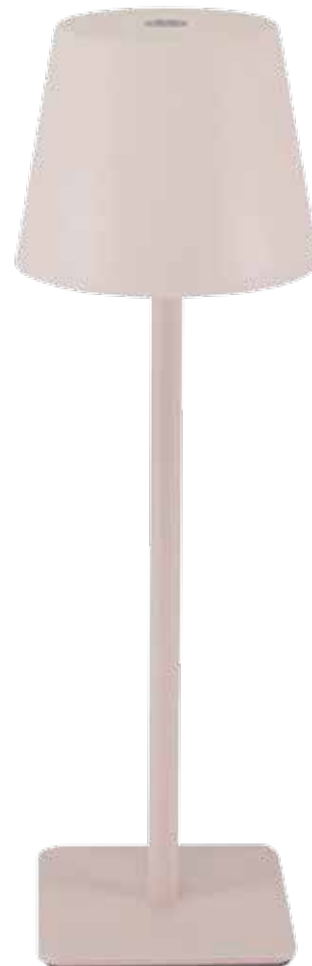

Code

P207ILI200

P207ILI201

P207ILI202

Lampada da tavolo ricaricabile

Rechargeable Table Lamp

LUCY

P207ILI200

OTTANIO - OCTANIO

8 056420 225204

P207ILI201

SALVIA - SAGE

8 056420 225211

P207ILI202

CIPRIA - POWDER

8 056420 225228

- Accensione touch
- Scelta tra luce calda - fredda - naturale
- Intensità della luce regolabile
- Ideale per interni ed esterni
- Protezione all'acqua IP65
- Cavo USB type C incluso
- ON/OFF touch control
- Choice between warm - cold - natural light
- Adjustable light intensity
- Ideal for indoors and outdoors
- IP65 water protection
- USB type C cable included