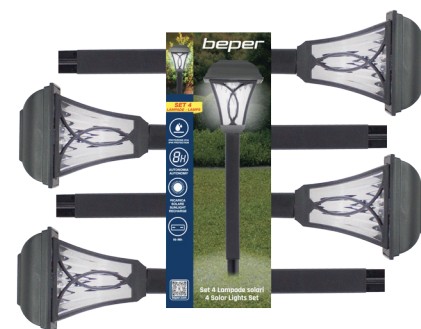

Code

P207ILO040

Set 4 Lampade solari

4 Solar Lights Set

TeDa

Ni-Mh

SOLAR
POWER

84
AUTONOMY

IP44

- Ideali come segnapassi nei vialetti e giardini
- 4 lampade con luce a LED che si ricaricano con la luce solare
- Si accendono automaticamente con il buio e si spengono con la luce del giorno
- Picchetti per fissare le lampade saldamento al terreno
- Pannello solare in vetro, corpo in plastica - Protezione all'acqua IP44

- Ideal as road markers in driveways and gardens
- 4 LED lamps that recharge with sunlight
- Automatically turns on in the dark and off in daylight
- Pegs to fix the welding lamps to the ground
- Solar panel made of glass, plastic body - Water protection IP44