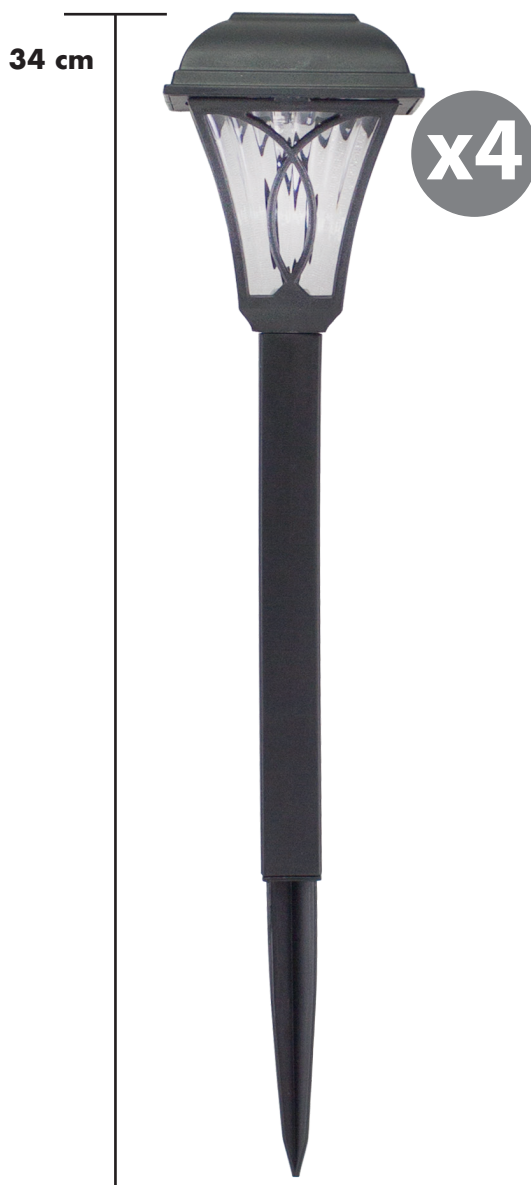

Code

P207ILO040

Set 4 Lampade solari

4 Solar Lights Set

TeDa

Ni-Mh

SOLAR
POWER

84
AUTONOMY

IP44

- Ideali come segnapassi nei vialetti e giardini
- 4 lampade con luce a LED che si ricaricano con la luce solare
- Si accendono automaticamente con il buio e si spengono con la luce del giorno
- Picchetti per fissare le lampade saldamento al terreno
- Pannello solare in vetro, corpo in plastica - Protezione all'acqua IP44

- Ideal as road markers in driveways and gardens
- 4 LED lamps that recharge with sunlight
- Automatically turns on in the dark and off in daylight
- Pegs to fix the welding lamps to the ground
- Solar panel made of glass, plastic body - Water protection IP44