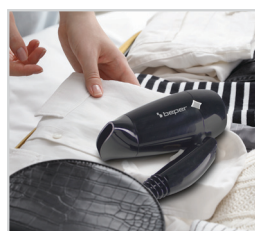

- Potenza 1200W
- Manico pieghevole, ideale per il viaggio
- 2 impostazioni di velocità e temperatura selezionabili
- Concentratore per la messa in piega

- 1200W Power
- Foldable handle, ideal for travel
- 2 selectable speeds and temperature settings
- Concentrator for styling